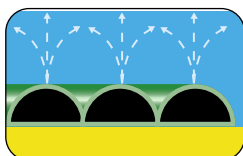

SOAKING
IMPREGNAMENTO / IMPRÄGNIERUNG
IMPRÉGNATION / IMPREGNACIÓN

SPRAYING
IRRORAZIONE / STREUUNG
ARROSAGE / ROCIAR