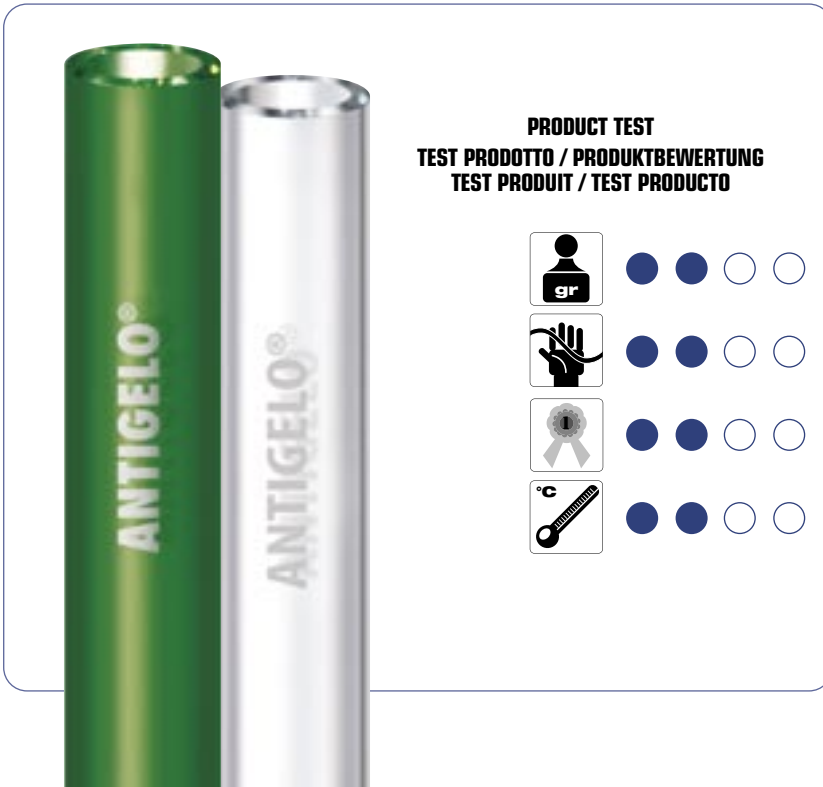

**MONOLAYER**  
**MONOSTRATO - EINLAGIGER**  
**MONOCOUCHE - MONOCAPA**

Antigelo®

**PROLINE VALUE** ★★☆☆☆

**PRODUCT FEATURES / CARATTERISTICHE PRODOTTO / PRODUKTEIGENSCHAFTEN**  
**CARACTERISTIQUES PRODUIT / CARACTERÍSTICAS DEL PRODUCTO**

Packing in neutral PE film  
 Imballo in foglia PE neutra  
 Verpackung: PE-Folie geschumpft  
 Emballage sous film PE neutre  
 Embalaje con film PE neutro

Monolayer hose.  
 Available in transparent neutral or green colours.  
 Smooth glossy surface.

Tubo monostrato.  
 Disponibile in colore trasparente o verde.  
 Superficie liscia brillante.

Einlagiger Schlauch.  
 Verfügbar in transparent oder grün.  
 Glatte, glänzende Oberfläche

Tuyau monocouche.  
 Disponible en couleur transparente ou verte.  
 Surface lisse brillante.

Manguera monocapa.  
 Disponible en color transparente o verde.  
 Superficie lisa brillante.

**ANTIGELO®**

Ø mm	MT.	Gr/m	ROLLS X PALLET
8x12	150	83	24 *
10x14	150	100	24 *
12x17	130	150	24
14x19	130	170	24
16x22	110	237	20
18x24	100	262	20
20x27	80	340	20
22x30	60	430	20
25x33	50	480	20
30x40	50	725	10
35x45	35	830	6
40x50	35	930	6
50x65	35	1800	3