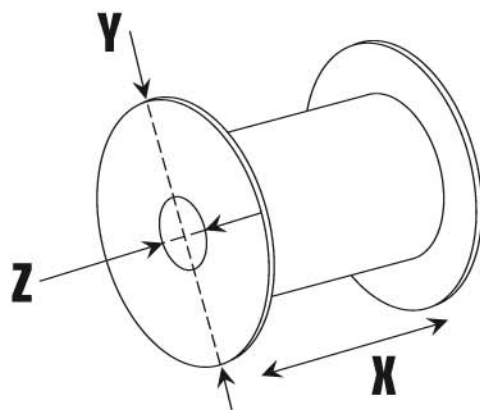

Coils & Display

SELF - CUTTING HOSES

L'ESPOSITORE TRADIZIONALE
L'ESPOSITORE TRADIZIONALE - TRADITIONELLES DISPLAY
LE PRÉSENTOIR TRADITIONNEL - EL EXPOSITOR TRADICIONAL

Proline
Display Stand

This easy to use metal display can fit every exhibit area thanks to its compact size. Easy and quick to assemble, the display is delivered in a box 56x20x120 cm provided with accessories and assembling instructions.

L'espositore che ha decretato il successo del sistema tubi al taglio: pratico display in metallo facilmente collocabile grazie al suo ingombro ridotto. Facile e veloce da montare, l'espositore viene fornito in scatola di formato 56x20x120 cm munito di accessori ed istruzioni per il montaggio.

Dieses Display hat sich bereits im praktischen Einsatz beim Verkauf von Meterware bewährt. Das Metallregal benötigt wenig Platz und ist einfach aufzustellen. Es lässt sich einfach und schnell montieren und ist in einem Karton verpackt, der die Abmessungen 56x20x120 cm hat. Zubehör und Bauanleitung liegen bei.

El expositor que ha decretado el éxito del sistema de mangueras al corte: práctico display en metal que se puede colocar fácilmente gracias a su reducido volumen.

Fácil y rápido de instalar, el expositor se vende en caja de 56x20x120 cm que incluye los accesorios e instrucciones para el montaje.