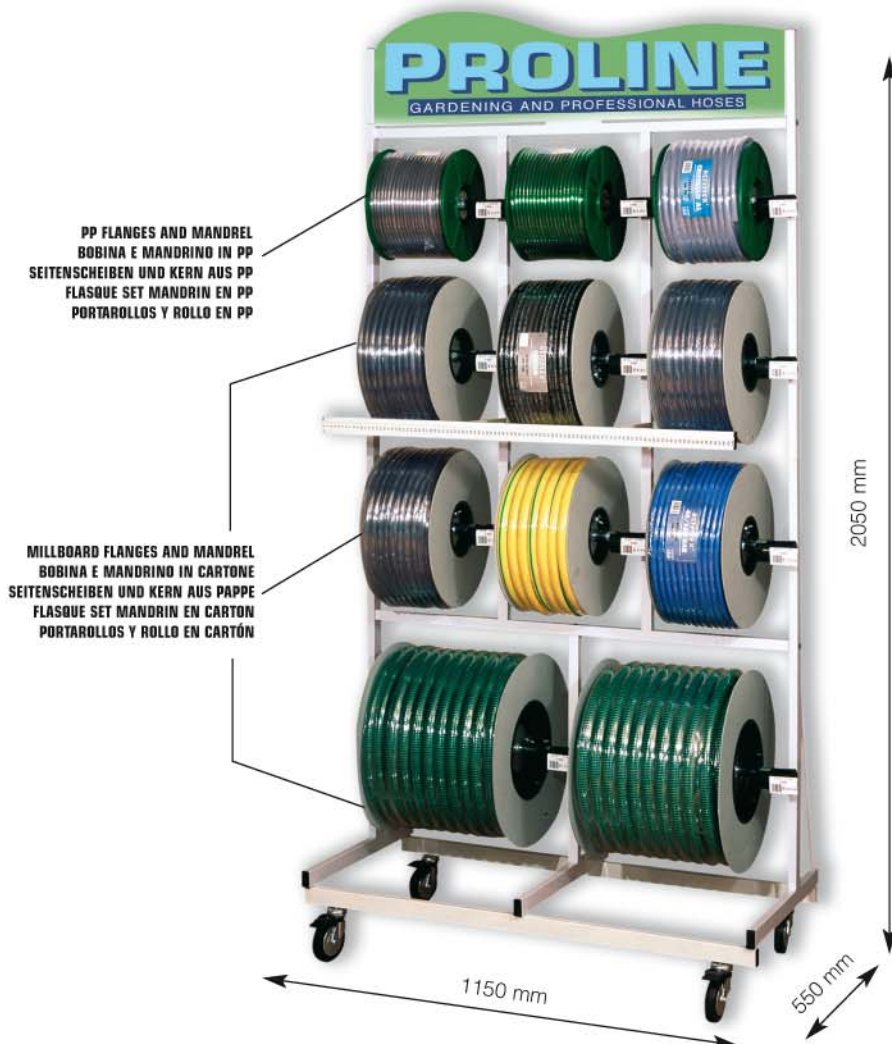

Coils & Display

SELF - CUTTING HOSES

L'ESPOSITORE TRADIZIONALE
L'ESPOSITORE TRADIZIONALE - TRADITIONELLES DISPLAY
LE PRÉSENTOIR TRADITIONNEL - EL EXPOSITOR TRADICIONAL

Proline
Display Stand

This easy to use metal display can fit every exhibit area thanks to its compact size. Easy and quick to assemble, the display is delivered in a box 56x20x120 cm provided with accessories and assembling instructions.

L'espositore che ha decretato il successo del sistema tubi al taglio: pratico display in metallo facilmente collocabile grazie al suo ingombro ridotto. Facile e veloce da montare, l'espositore viene fornito in scatola di formato 56x20x120 cm munito di accessori ed istruzioni per il montaggio.

Dieses Display hat sich bereits im praktischen Einsatz beim Verkauf von Meterware bewährt. Das Metallregal benötigt wenig Platz und ist einfach aufzustellen. Es lässt sich einfach und schnell montieren und ist in einem Karton verpackt, der die Abmessungen 56x20x120 cm hat. Zubehör und Bauanleitung liegen bei.

El expositor que ha decretado el éxito del sistema de mangueras al corte: práctico display en metal que se puede colocar fácilmente gracias a su reducido volumen.

Fácil y rápido de instalar, el expositor se vende en caja de 56x20x120 cm que incluye los accesorios e instrucciones para el montaje.